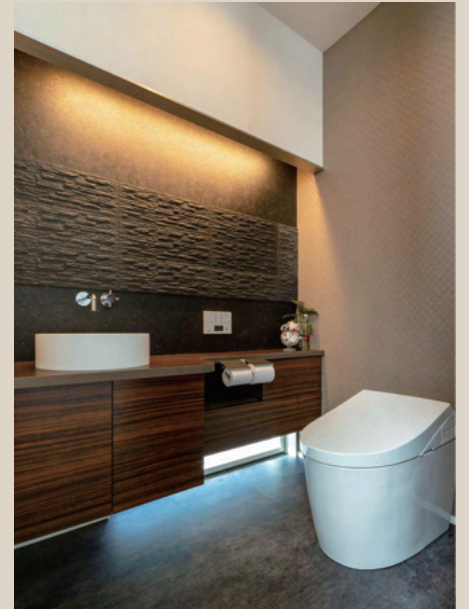

BESPOKE PLAN

ビスポークとは、スーツの仕立て場面で使われる英語の「be-spoken」から出来た言葉で、お客様とじっくり話し合いながら趣向・好みや希望をしっかりと共有し、製品を選び、お客様にとってベストな物を作り上げることを言います。毎日使うトイレを自分の好みにコーディネートし、理想のトイレ空間に仕上げてみませんか？ビスポークプランとはトイレの形、色、内装、装飾品などをお好みの仕様にカスタマイズするための費用をパッケージングしたプランです。

A

Hawaiian Style

スタイルに合わせて
片面にアクセントクロス

¥ 279,000 <税込>

B

Cafe Style

最高の癒し空間！
不思議と落ち着く
カフェスタイル

¥ 580,000 <税込>

C

Hotel Style

居心地のいい上質空間♪
高級感あふれる
ホテルライクなトイレ

¥ 780,000 <税込>

トイレ本体 壁クロス 床CF

トイレ本体 壁クロス 床CF

手洗い アクセサリー 照明

トイレ本体 壁クロス 床CF 手洗い